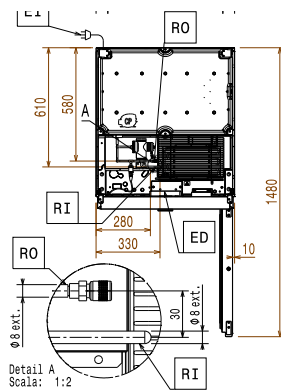

Zepředu

Boční

ED = El.napojení ext. jednotky      RO = Napojení externí jednotky  
EI = Elektrické napojení  
RI = Napojení chlazení ext. jednotky

Shora

### Dveřní závěsy:

Vnější rozměry, Šířka 710 mm

Vnější rozměry, Hloubka 835 mm

Vnější rozměry, hloubka při otevřených dveřích: 1480 mm

Vnější rozměry, Výška 2050 mm

Počet a typ dveří: 1 Plné

Typ vnějšího materiálu: AISI 304 / Din. 1.4301