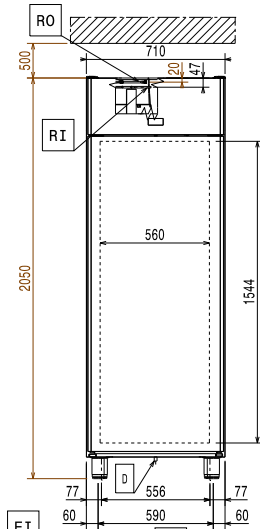

Zepředu

Boční

ED = El.napojení ext. jednotky   RO = Napojení externí jednotky
EI = Elektrické napojení
RI = Napojení chlazení ext. jednotky

Shora

Elektro

Napětí: 220-240 V/1 ph/50/60 Hz

Kapacita:

Počet a typ roštů (příslušenství): 4 - GN 2/1

Hlavní informace

Dveřní závěsy:

Vnější rozměry, Šířka 710 mm

Vnější rozměry, Hloubka 835 mm

Vnější rozměry, hloubka při otevřených dveřích: 1480 mm

Vnější rozměry, Výška 2050 mm

Počet a typ dveří: 1 Plné

Typ vnějšího materiálu: AISI 304 / Din. 1.4301

Typ vnitřního materiálu: AISI 304 / Din. 1.4301

Počet vsunů & rozteč: 44; 30 mm

Blto objem: 670 L

Chladicí údaje

Provozní teplota min: -15 °C

Typ chladiva: R744

Funkční úroveň: S ventilátorem

Izolace: 75 mm (Cyklopentan)

Doporučený chladicí výkon: 971 W

Výkon při teplotě výparníku: -20 °C

Výkon při teplotě kondenzátoru: 55 °C

Pro provoz při okolní teplotě: 32 °C

Připojovací potrubí (dálkové) - výstupní: 9.5 mm

Připojovací potrubí (dálkové) - přívodní: 6 mm

*Pozn: Chladicí výkon kalkulován při přímé vzdálenosti 15m (potrubí).

ISO Certifikáty

ISO Standardy: ISO 9001; ISO 14001; ISO 45001; ISO 50001

Digitální chladicí skříně - Remote
Mrazicí skříň digitální, 1 dveře, 670l (-22/-15°C), bez agregátu (CO2)

Společnost si vyhrazuje právo provádět změny v produktech bez předchozího upozornění. Všechny informace byly správné v době tisku.