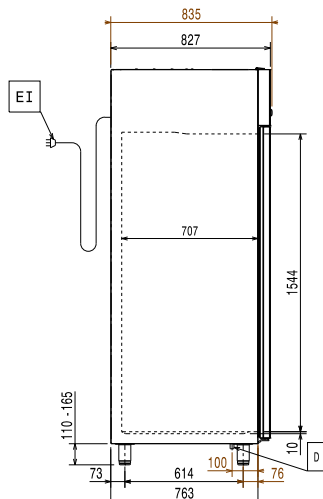

Boční

ED = El.napojení ext. jednotky   RO = Napojení externí jednotky
EI = Elektrické napojení
RI = Napojení chlazení ext. jednotky